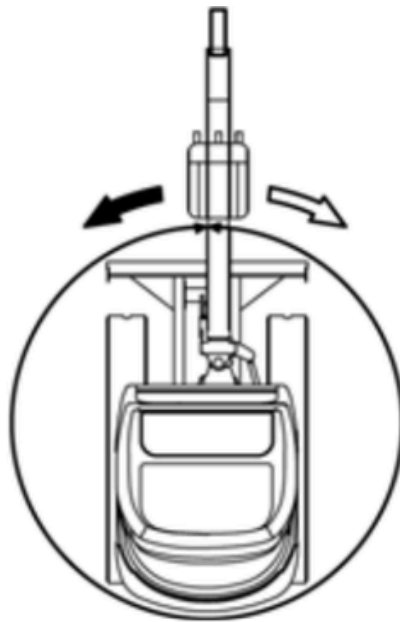

## LINKS

D

ROTATIELEIDING	HAMERLEIDING
Vrouwelijk	Mannelijk
1/2"	1/2"
D = 4,0 cm	D = 3,5 cm

# RECHTS

D

HAMERLEIDING	ROTATIELEIDING
Vrouwelijk	Mannelijk
1/2 "	1/2 "
D = 4 cm	D = 3,5 cm