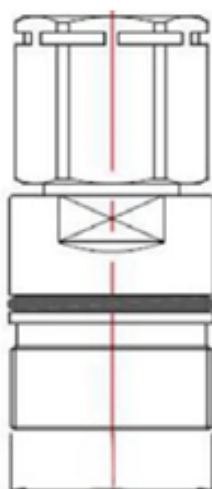

## LINKS

D

ROTATIELEIDING	HAMERLEIDING
Vrouwelijk	Mannelijk
1/2"	1/2"
D = 4,0 cm	D = 3,5 cm

# RECHTS

D

HAMERLEIDING	ROTATIELEIDING
Vrouwelijk	Mannelijk
1/2 "	1/2 "
D = 4 cm	D = 3,5 cm