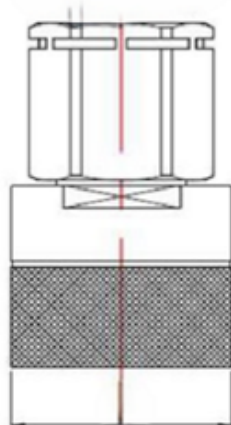

## LINKS

D

ROTATIELEIDING	HAMERLEIDING
Vrouwelijk	Mannelijk
1/2"	1/2"
D = 4,0 cm	D = 3,5 cm

# RECHTS

D

HAMERLEIDING	ROTATIELEIDING
Vrouwelijk	Mannelijk
1/2 "	1/2 "
D = 4 cm	D = 3,5 cm